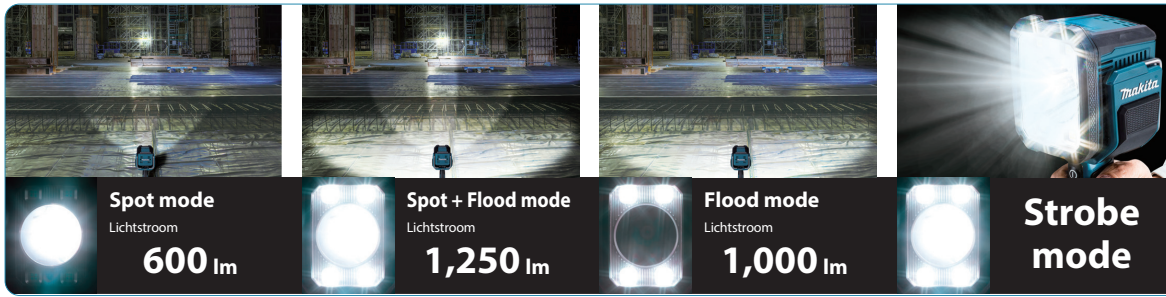

VERLICHTING

01/10/2023 - 31/03/2024

10.8V
LITHIUM-ION

12V^{max}
LITHIUM-ION

18V
LITHIUM-ION

XGT
40V^{max}
LITHIUM-ION

ZAKLAMPEN

DEAML105 - DEBDML815 - DEAML001G
Reflector 170° kantelbaar in 12 stappen

DEAML104 - DEBDML806 - DECDML807 - DEAML002G

USB uitgang

USB uitgang Type A: 5V 2,4 A (behalve DEBDML806)

3 MODI

3 modi: 360° zijdelings licht, 180° zijdelings licht en gericht licht (bovenaan).

DEADML816 - DEAML006G

De lichtkop is draaibaar, kantelbaar en opvouwbaar

ZAKLAMPEN XGT

	DEAML001G	DEAML002G	DEAML006G	DEAML007G	DEAML011G NIEUW
Spanning	36 V (40Vmax)	36 V (40Vmax)	36 V (40Vmax)	36 V (40Vmax)	36 V (40Vmax)
Max. lichtstroom	160 lumen	710 lumen	500 lumen	1000 lumen (flood)	300 lm
Verlichtingssterkte op 1 m	3000 lx	340 lx	800 lx	520 lx (flood)	240 lx (0,5 m)
Werkingsduur bij max. intensiteit,	34 u. Accu BL4025	10 u. Accu BL4025	12,5 u. Accu BL4025	6,5 u (flood) Accu BL4025	33 u Accu BL4040
Specifieke functionaliteiten	Reflector in 12 posities kantelbaar	Lantaarn(360°) & zaklamp (gericht), USB uitgang	Reflector draaibaar en kantelbaar	Modi: spot, flood, spot + flood	3 verlichtingsmodi USB uitgang
Afmetingen	281 x 88 x 121 mm	370 x 86 x 126 mm	402 x 85 x 134 mm	273 x 120 x 106 mm	107 x 77 x 50mm
Gewicht	1,0 - 1,3 kg	1,2 - 1,5 kg	1,1 - 1,7 kg	1,6 - 2,9 kg	0,88 - 2,1 kg
Prijs in €	excl. btw € 50,00 incl. btw € 60,50	excl. btw € 105,00 incl. btw € 127,10	excl. btw € 75,00 incl. btw € 90,80	excl. btw € 159,00 incl. btw € 192,40	excl. btw € 70,00 incl. btw € 84,70