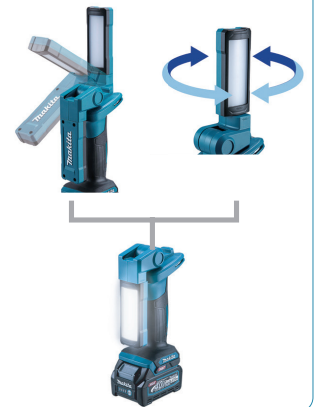

VERLICHTING

01/10/2023 - 31/03/2024

10.8V
LITHIUM-ION

12V^{max}
LITHIUM-ION

18V
LITHIUM-ION

XGT
40V^{max}
LITHIUM-ION

ZAKLAMPEN

DEAML105 - DEBDML815 - DEAML001G
Reflector 170° kantelbaar in 12 stappen

DEAML104 - DEBDML806 - DECDML807 - DEAML002G

USB uitgang

USB uitgang Type A: 5V 2,4 A (behalve DEBDML806)

3 MODI

3 modi: 360° zijdelings licht, 180° zijdelings licht en gericht licht (bovenaan).

DEADML816 - DEAML006G

De lichtkop is draaibaar, kantelbaar en opvouwbaar

ZAKLAMPEN XGT

	DEAML001G	DEAML002G	DEAML006G	DEAML007G	DEAML011G NIEUW
Spanning	36 V (40Vmax)	36 V (40Vmax)	36 V (40Vmax)	36 V (40Vmax)	36 V (40Vmax)
Max. lichtstroom	160 lumen	710 lumen	500 lumen	1000 lumen (flood)	300 lm
Verlichtingssterkte op 1 m	3000 lx	340 lx	800 lx	520 lx (flood)	240 lx (0,5 m)
Werkingsduur bij max. intensiteit,	34 u. Accu BL4025	10 u. Accu BL4025	12,5 u. Accu BL4025	6,5 u (flood) Accu BL4025	33 u Accu BL4040
Specifieke functionaliteiten	Reflector in 12 posities kantelbaar	Lantaarn(360°) & zaklamp (gericht), USB uitgang	Reflector draaibaar en kantelbaar	Modi: spot, flood, spot + flood	3 verlichtingsmodi USB uitgang
Afmetingen	281 x 88 x 121 mm	370 x 86 x 126 mm	402 x 85 x 134 mm	273 x 120 x 106 mm	107 x 77 x 50mm
Gewicht	1,0 - 1,3 kg	1,2 - 1,5 kg	1,1 - 1,7 kg	1,6 - 2,9 kg	0,88 - 2,1 kg
Prijs in €	excl. btw € 50,00 incl. btw € 60,50	excl. btw € 105,00 incl. btw € 127,10	excl. btw € 75,00 incl. btw € 90,80	excl. btw € 159,00 incl. btw € 192,40	excl. btw € 70,00 incl. btw € 84,70

**DEBDML812 /
DEAML007G**

**4 modi: spot, flood,
spot+flood en strobe
(flitslicht)**

LXT

RIEMBEVESTIGING
SE00001178
€ 5,00 excl. btw
€ 6,05 incl. btw

Enkel van toepassing voor
DML817/ ML011G /
DMR056 / MR009G