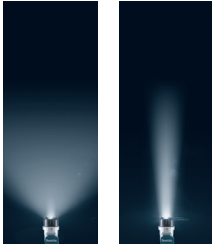

DEBDML806

DECDML807

DEADML817

DEBDML812

ZAKLAMPEN LXT

NIEUW

	DEADML803	DEBDML186	DEBDML800	DEBDML815	DEBDML808	DEADML816	DEBDML806	DECDML807	DEADML817	DEBDML812	
Spanning	18V / 14,4V	18V / 14,4V	18V / 14,4V	18V / 14,4V	18V / 14,4V	18V / 14,4V	18V / 14,4V	18V / 14,4V	18V / 14,4V	18V / 14,4V	
Max. lichtstroom	170 lm	-	100 lm	160 lm	190 lm	500 lm	620 lm (lantaarn)	710 lm (lantaarn)	300 lm	1000 lm (flood)	
Verlichtingssterkte op 1 m	270 lx (0,5 m)	500 lx	2000 lx	3000 lx	170 - 4500 lx	800 lx (1m)	310 lx (0,5 m, lantaarn)	340 lx (0,5 m, lantaarn)	175 lx (0,5 m)	520 lx (0,5 m flood)	
Werkingsduur bij max intensiteit, accu BL1850B	26 u.	83 u.	33 u.	45 u.	26 u.	75 h	21 u.	23 u.	28 u.	6,5 u (flood)	
Specifieke functionaliteiten	Batterijhouder met riembevestiging	Met handriem	Hoofdlamp	Reflector in 12 posities kantelbaar	Zoom functie	Reflector draaibaar en kantelbaar	Lantaarn (360°) en zaklamp (gericht) USB uitgang	Lantaarn (360°) en zaklamp (gericht) USB uitgang	3 verlichtingsmodi USB uitgang	Modi: spot, flood, spot + flood	
Afmetingen	133 x 81 x 72 mm	151 x 81 x 61 mm	133 x 76 x 88 mm	256 x 79 x 99 mm	280 x 79 x 10 mm	383 x 79 x 110 mm	365 x 78 x 119 mm	414 x 79 x 155 mm	107 x 77 x 50mm	313 x 119 x 115 mm	
Gewicht	0,56 - 0,92 kg	0,51 - 0,83 kg	0,58 - 0,64 kg	0,26 - 0,93 kg	0,73 - 1,09 kg	0,70 - 1,1 kg	0,69 - 1,1 kg	0,72 - 1,1 kg	0,51 - 0,88 kg	1,2 - 1,6 kg	
Prijs in €	excl. btw	€ 53,00	€ 39,00	€ 50,00	€ 55,00	€ 60,20	€ 60,20	€ 70,30	€ 95,00	€ 55,00	€ 149,00
	incl. btw	€ 64,10	€ 47,19	€ 60,50	€ 66,60	€ 72,80	€ 72,80	€ 85,10	€ 114,95	€ 66,60	€ 180,30

DEAML106 / DEBDML808

Zoomfunctie

De lichtspreiding is in te stellen van een smalle tot brede bundel (4500 tot 170 lux).

Lichtstroom (Lumen, lm): de hoeveelheid uitgestraald licht per tijdseenheid. Het is een maat voor het vermogen van de lamp.