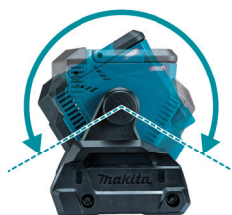

DEAML003G

DEAML005G

DEAML009G

EUAML010GZ

DEAML005G - DEAML009G

- De lichtkop kan gekanteld worden van -30° tot 210°
 - Voeding d.m.v. 40Vmax XGT of 18V LXT, twee accu's in parallel of één enkele.

EUAML010G

Voeding middels XGT accu's, LXT accu's of netroom
 • Tot 4 accu's kunnen tegelijkertijd gemonteerd worden
 • Kan tot 80° kantelen zonder om te vallen
 • Werktijd bij maximum intensiteit: 8,5 uur (2x BL4050F)
 • Beschermingsklasse IP54 (bij werking op accu)

WERFLAMPEN LXT & XGT

NIEUW

	DEAML003G	DEAML005G	DEAML009G	EUAML010G
Spanning	36V (40Vmax) /18V	36V (40Vmax) /18V	36V (40Vmax) /18V	40Vmax /18V / 14,4V / AC
Max. lichtstroom	1100 lm	3600 lm	10000 lm	5500 lm
Verlichtingssterkte op 1 m	500 lx	2100 lx	4300 lx	550 lx
Verlichtingssterkte op 3 m	-	230 lx	500 lx	70 lx
Verlichtingssterkte op 5 m	-	90 lx	110 lx	25 lx
Verlichtingscapaciteit naar voor/zijdelings	2,8 m/3,0 m	6,0 m/6,4 m	9,7 m/11,4 m	360°, ± 4 m
Werkingsduur bij max intensiteit, accu BL4040	10 u.	3,5 u.	2,4 u.	6,5 u (2x BL4040)
Specifieke functionaliteiten	2 helderheidsinstellingen	3 helderheidsinstellingen	3 helderheidsinstellingen	DC/AC 3 helderheidsniveaus
Afmetingen	249 x 298 x 280 mm	248 x 309 x 296 mm	248 x 386 x 305 mm	490 x 490 x 814 mm
Gewicht	3,7 - 4,7 kg	4,6 - 6,5 kg	6,4 - 9,9 kg	14,4 - 19,2 kg
Prijs in €	excl. btw	€ 189,20	€ 275,00	€ 399,00
	incl. btw	€ 228,90	€ 332,80	€ 482,79