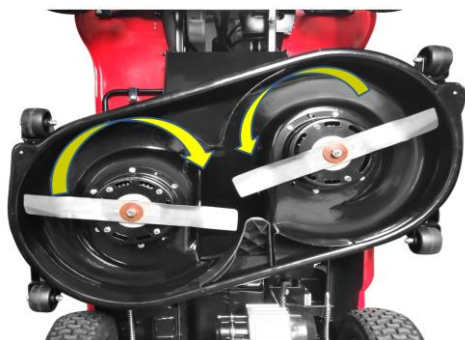

Dubbele messen