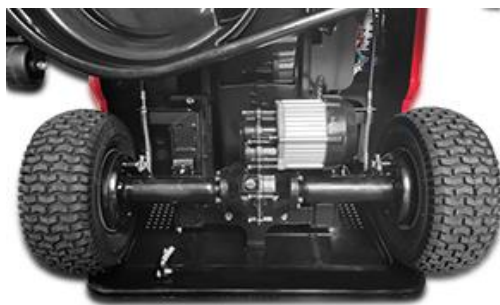

Stevige achterwielaandrijving