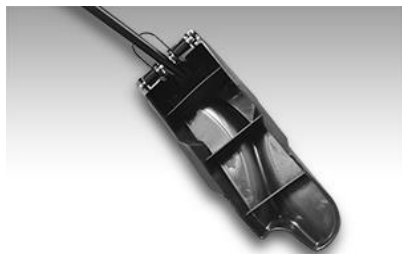

Opvangzak met klikverbinding

Professionele buis

	Art.nr.	€ Excl. BTW	€ Incl. BTW
WB81EC-B E-rider 81 cm m/ Samsung batterij 72 V - 174 kg	NEW ZZEWEIFB81ECB	3.883,47	4.699,00

<i>Motor</i>	Elektrisch
<i>Batterij</i>	Lithium-ion 72 V / 31 Ah
<i>Batterijlader</i>	Slimme lader 72 V / 2,5 A
<i>Oplaaftijd</i>	12 uur
<i>Werktijd</i>	150 minuten
<i>Aanbevolen opp.</i>	6000 m ²
<i>Werkbreedte</i>	81 cm
<i>Maaihuis</i>	Plaatstaal
<i>Inst. maaihoogte</i>	Centraal (10-voudig) 25 - 130 mm
<i>Inh. opvangsysteem</i>	190 L
<i>Aantal messen</i>	2
<i>Type aandrijving</i>	Achterwielaandrijving
<i>Snelheid vooruit</i>	6,5 km/u
<i>Snelheid achteruit</i>	5 km/u
<i>Functionaliteit</i>	Opvangbak, mulching
<i>Afmetingen (LxBxH)</i>	2000x848x1040 mm